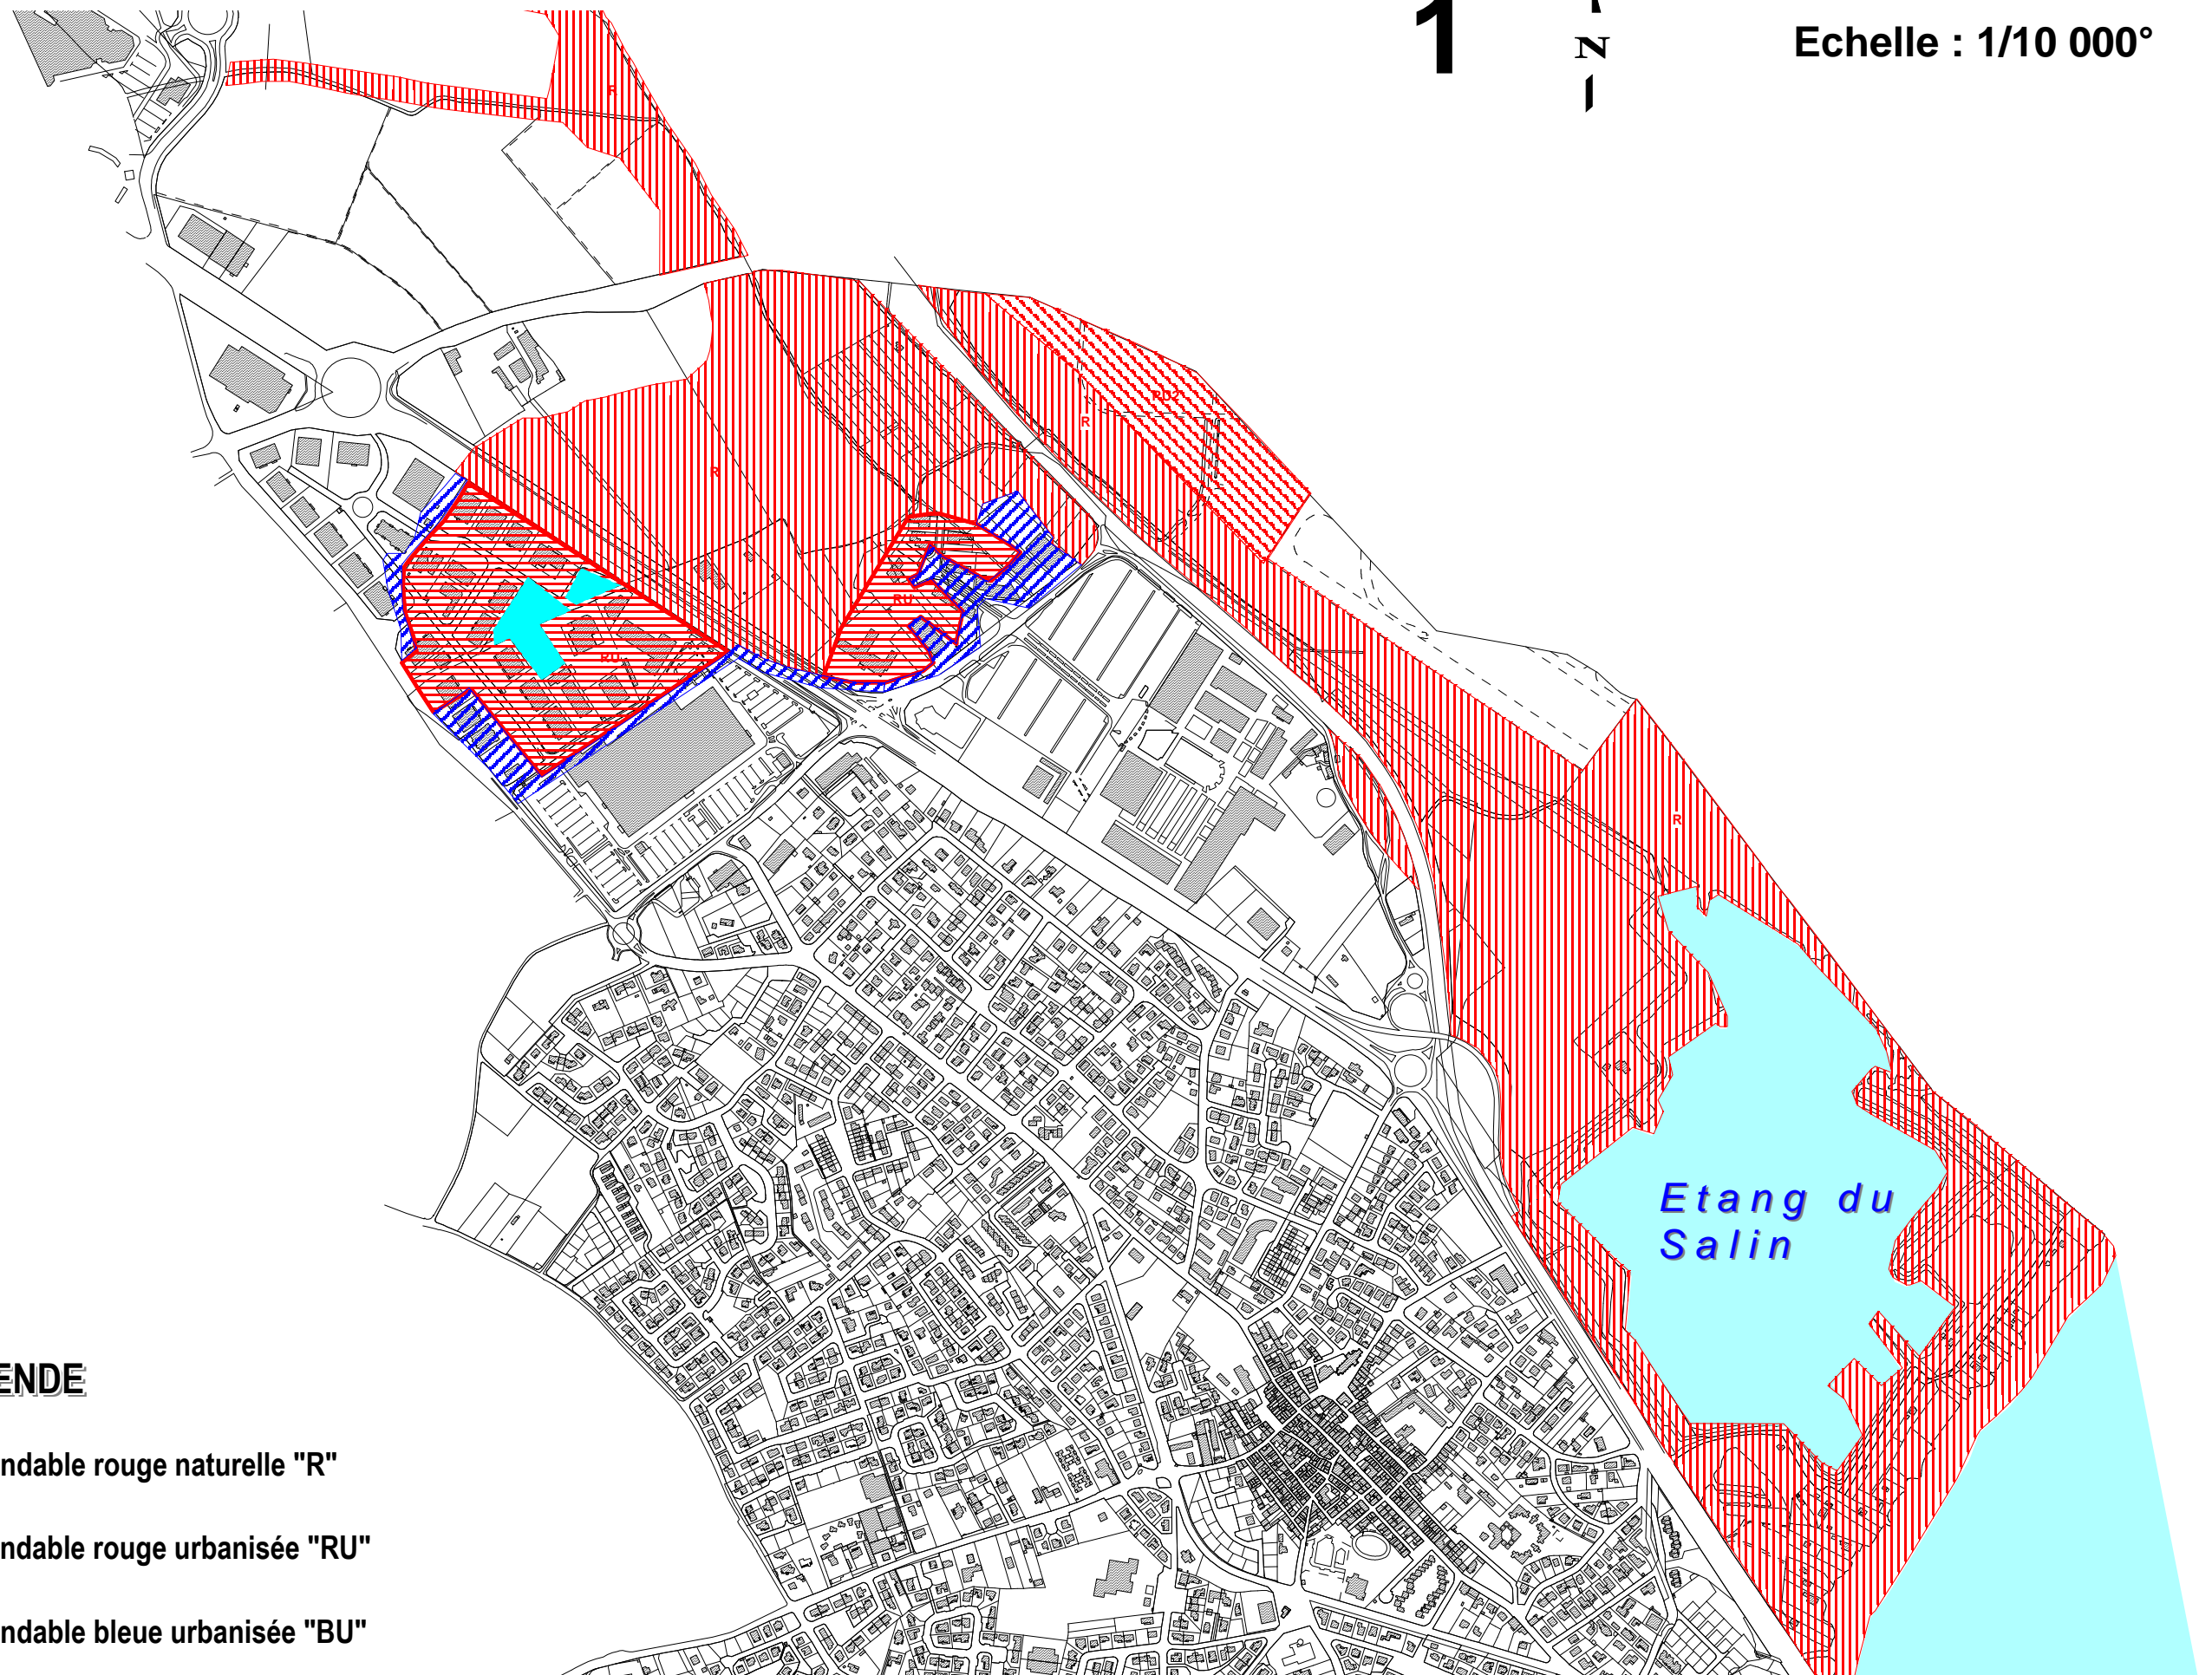

Liberté • Égalité • Fraternité

RÉPUBLIQUE FRANÇAISE
PREFECTURE DE L'HERAULT

Commune de Perols

Extrait PPRI approuvé

Information sur les risques majeurs

1

Echelle : 1/10 000°

LEGENDE

-  Zone inondable rouge naturelle "R"
-  Zone inondable rouge urbanisée "RU"
-  Zone inondable bleue urbanisée "BU"